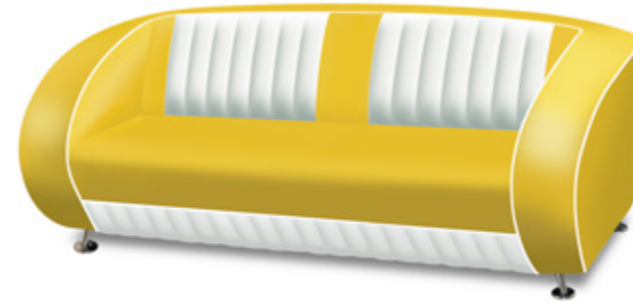

COLORS:

● Black

LC-01 Full Black

DIMENSIONS:

H. Back: 85 cm / H. Seat: 48 cm
W: 71 cm

COLORS:

● Black

CO-28 Full Black

DIMENSIONS:

H. Back: 85 cm / H. Seat: 48 cm
W: 48 cm

COLORS:

● Black

BelAir

SOFAS

SF-01

DIMENSIONS:

H. Back: 74 cm / H. Seat: 47 cm

W: 100 cm / D: 89 cm

COLORS:

- Ruby
- Blue
- Red
- Turquoise
- Dusty Rose
- Black
- Yellow

SF-02CB

DIMENSIONS:

H. Back: 74 cm / H. Seat: 47 cm

W: 200 cm / D: 89 cm

COLORS:

- Ruby
- Blue
- Red
- Turquoise
- Dusty Rose
- Black
- Yellow

SF-01CB

DIMENSIONS:

H. Back: 74 cm / H. Seat: 47 cm

W: 100 cm / D: 89 cm

COLORS:

- Ruby
- Blue
- Red
- Turquoise
- Dusty Rose
- Black
- Yellow